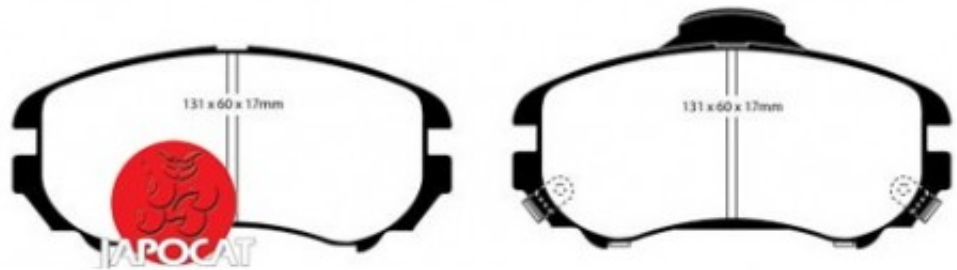

Fiche produit détaillée

Article : PLAQUETTES de FREIN Avant

Aucune
image
disponible

Summary L: 131mm - Hauteur 60mm - Ep: 17mm - Pour disque Ø 280mm
De 08/2004 à 03/2010

Pricelist

Features

Description