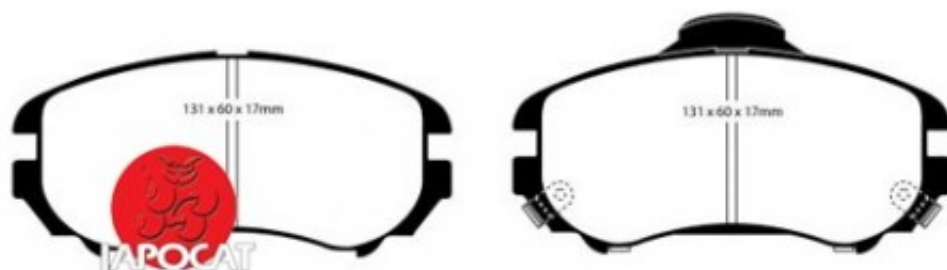

Fiche produit détaillée

Article : PLAQUETTES de FREIN Avant

Aucune
image
disponible

Summary L: 131mm - Hauteur 60mm - Ep: 17mm - Pour disque Ø 280mm
De 08/2004 à 03/2010

Pricelist

Features

Description