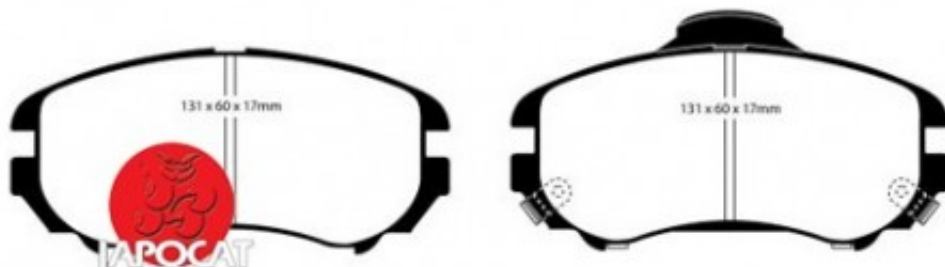

Fiche produit détaillée

Article : PLAQUETTES de FREIN Avant

Aucune
image
disponible

Summary L: 131mm - Hauteur 60mm - Ep: 17mm - Pour disque Ø 280mm
De 08/2004 à 03/2010

Pricelist

Features

Description