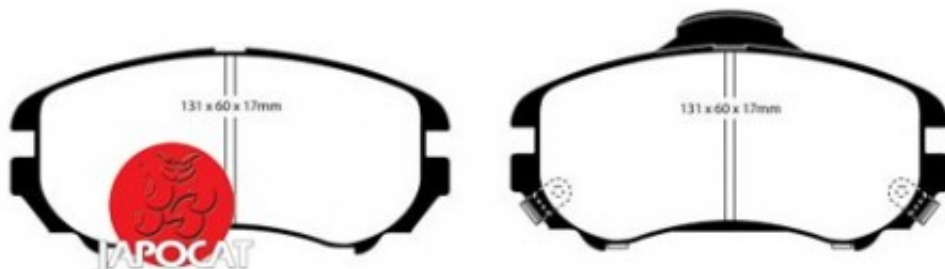

Fiche produit détaillée

Article : PLAQUETTES de FREIN Avant

Aucune
image
disponible

Summary L: 131mm - Hauteur 60mm - Ep: 17mm - Pour disque Ø 280mm
De 08/2004 à 03/2010

Pricelist

Features

Description