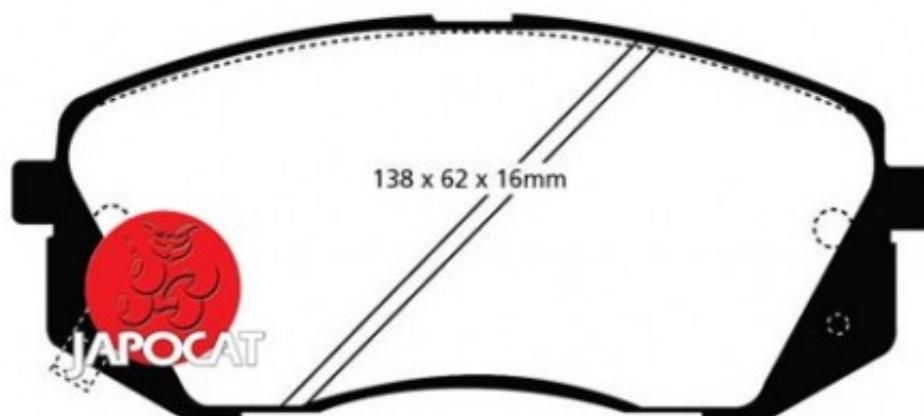

Fiche produit détaillée

Article : PLAQUETTES de FREIN Avant

Aucune
image
disponible

Summary L: 138mm - Hauteur 60mm - Ep: 17mm
A partir de 06/2015

Pricelist

Features

Description