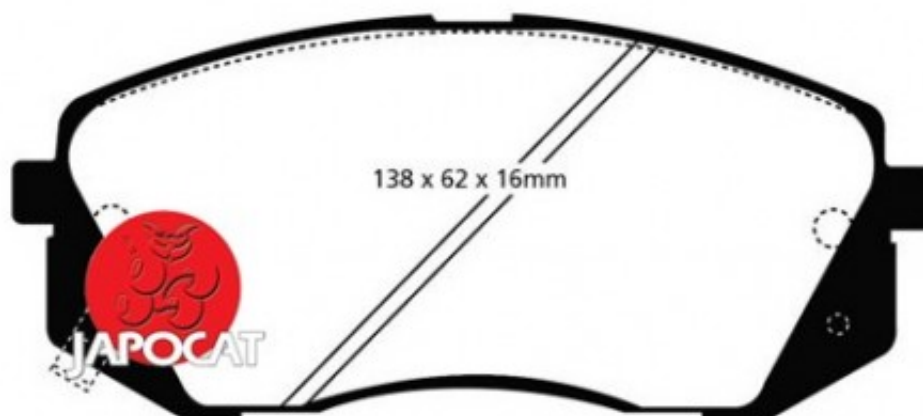

## Fiche produit détaillée

Article : PLAQUETTES de FREIN Avant

Aucune  
image  
disponible

**Summary** L: 138mm - Hauteur 60mm - Ep: 17mm - Pour disque Ø 300mm  
De 08/2004 à 03/2010

**Pricelist**

**Features**

**Description**