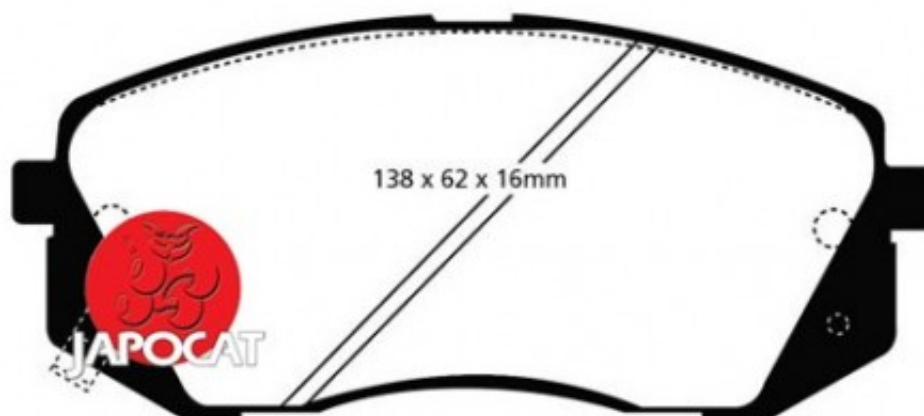

## Fiche produit détaillée

Article : PLAQUETTES de FREIN Avant

Aucune  
image  
disponible

**Summary** L: 138mm - Hauteur 60mm - Ep: 17mm  
A partir de 06/2015

**Pricelist**

**Features**

**Description**