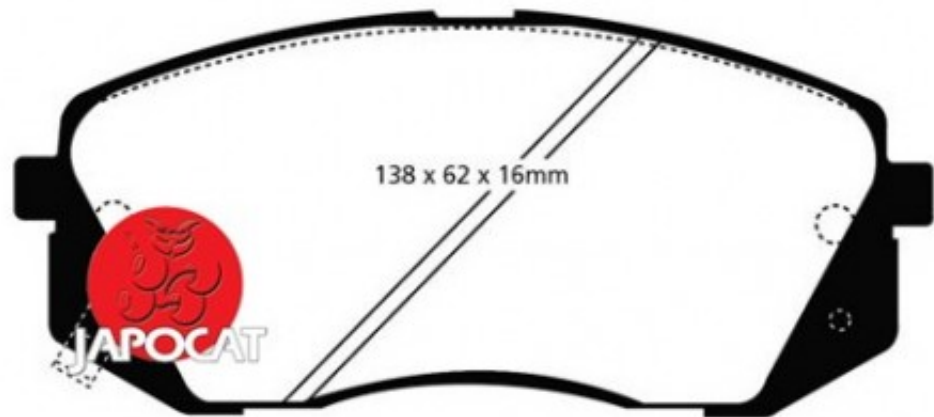

Fiche produit détaillée

Article : PLAQUETTES de FREIN Avant

Aucune
image
disponible

Summary L: 138mm - Hauteur 60mm - Ep: 17mm
A partir de 06/2015

Pricelist

Features

Description