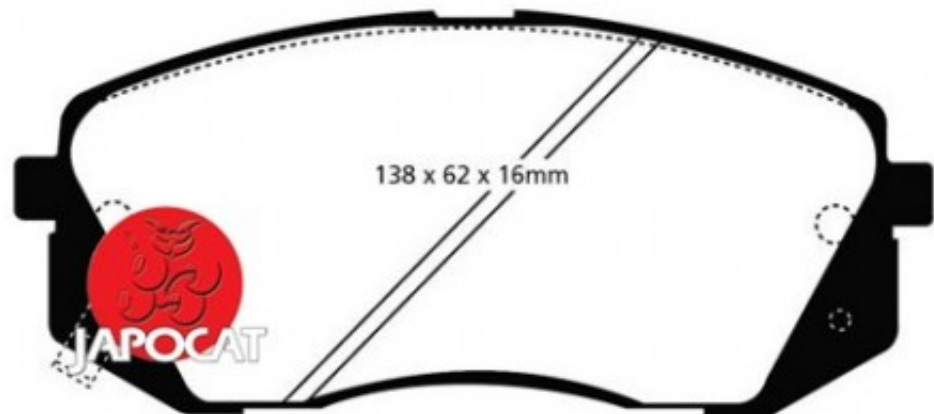

Fiche produit détaillée

Article : PLAQUETTES de FREIN Avant

Aucune
image
disponible

Summary L: 138mm - Hauteur 60mm - Ep: 17mm
A partir de 05/2015

Pricelist

Features

Description