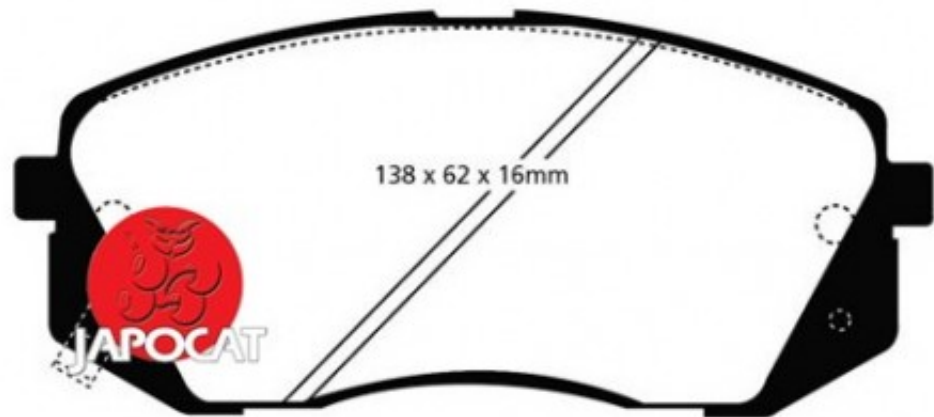

## Fiche produit détaillée

Article : PLAQUETTES de FREIN Avant

Aucune  
image  
disponible

**Summary** L: 138mm - Hauteur 60mm - Ep: 17mm  
A partir de 06/2015

**Pricelist**

**Features**

**Description**