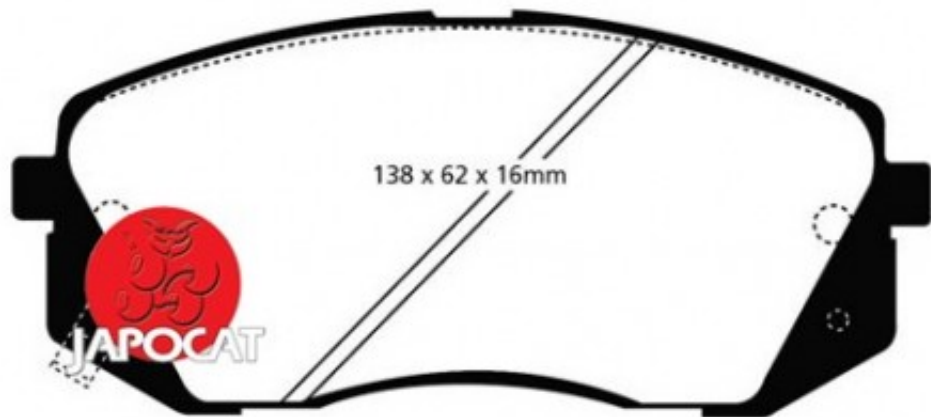

Fiche produit détaillée

Article : PLAQUETTES de FREIN Avant

Aucune
image
disponible

Summary L: 138mm - Hauteur 60mm - Ep: 17mm - Pour disque Ø 300mm
De 08/2004 à 03/2010

Pricelist

Features

Description