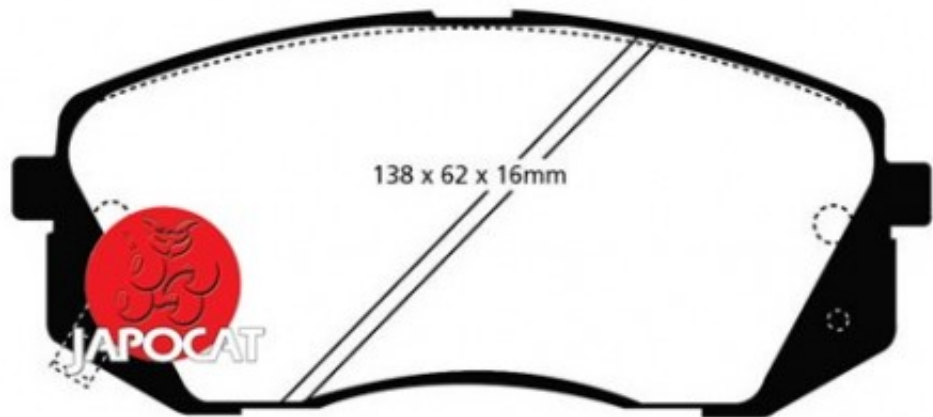

Fiche produit détaillée

Article : PLAQUETTES de FREIN Avant

Aucune
image
disponible

Summary L: 138mm - Hauteur 60mm - Ep: 17mm - Pour disque Ø 300mm
De 08/2004 à 03/2010

Pricelist

Features

Description