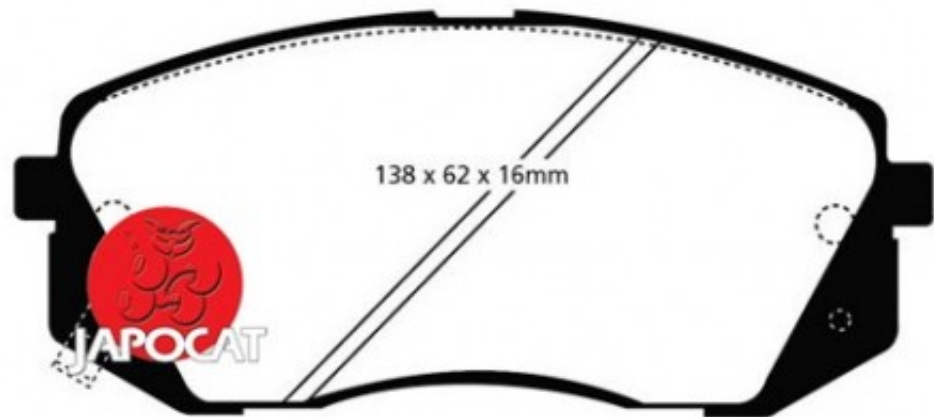

Fiche produit détaillée

Article : PLAQUETTES de FREIN Avant

Aucune
image
disponible

Summary L: 138mm - Hauteur 60mm - Ep: 17mm
A partir de 01/2010

Pricelist

Features

Description