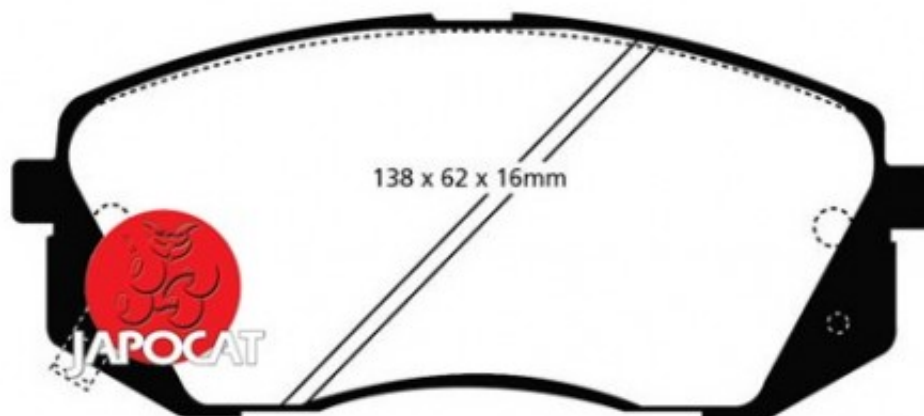

Fiche produit détaillée

Article : PLAQUETTES de FREIN Avant

Summary L: 138mm - Hauteur 60mm - Ep: 17mm

A partir de 01/2010

Pricelist

Features

Description