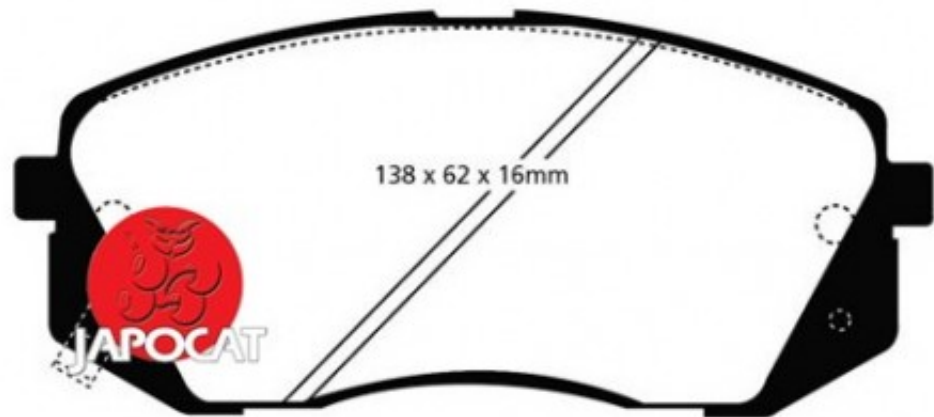

## Fiche produit détaillée

Article : PLAQUETTES de FREIN Avant

Aucune  
image  
disponible

**Summary** L: 138mm - Hauteur 60mm - Ep: 17mm  
A partir de 01/2010

**Pricelist**

**Features**

**Description**