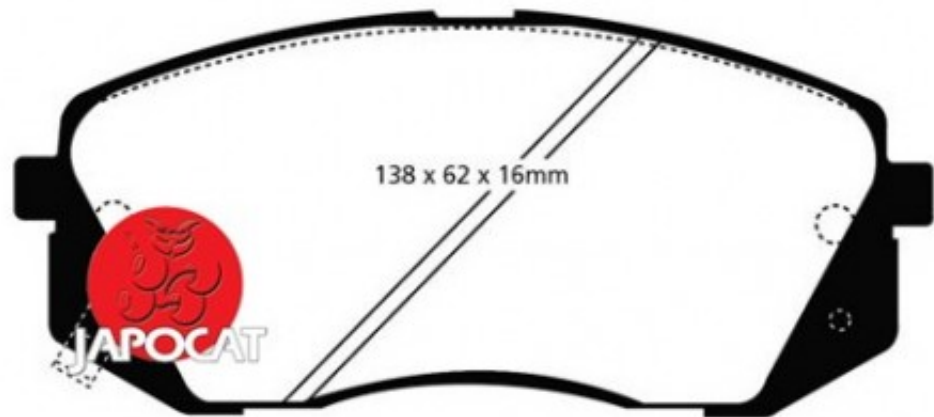

Fiche produit détaillée

Article : PLAQUETTES de FREIN Avant

Aucune
image
disponible

Summary L: 138mm - Hauteur 60mm - Ep: 17mm
A partir de 11/2010

Pricelist

Features

Description