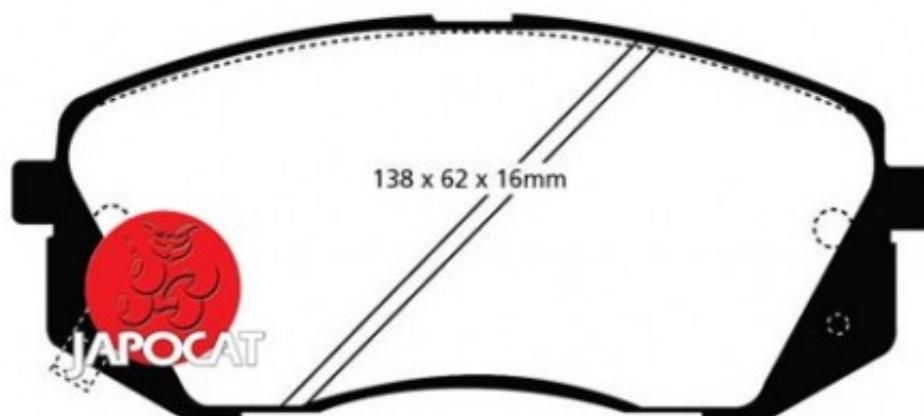

Fiche produit détaillée

Article : PLAQUETTES de FREIN Avant

Aucune
image
disponible

Summary L: 138mm - Hauteur 60mm - Ep: 17mm
A partir de 11/2010

Pricelist

Features

Description