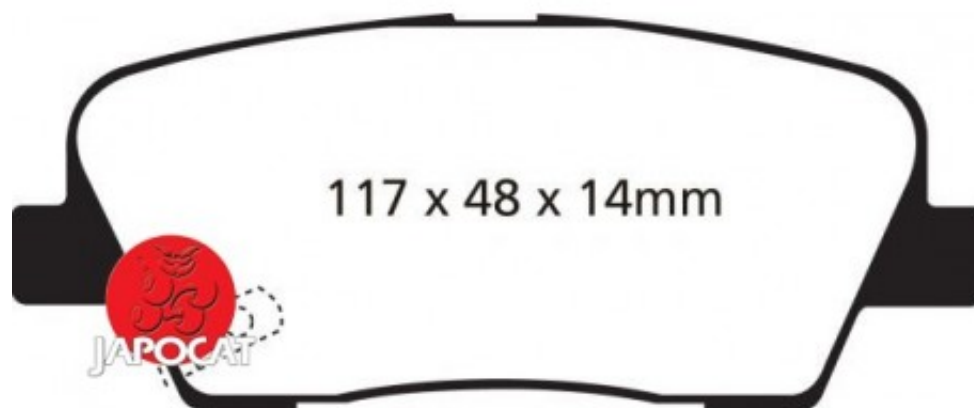

## Fiche produit détaillée

Article : PLAQUETTES de FREIN Arrière EBC Ultimax

Aucune  
image  
disponible

**Summary** L: 117mm - Hauteur 49mm - Ep: 15mm  
De 03/2006 à 08/2012

**Pricelist**

**Features**

**Description**