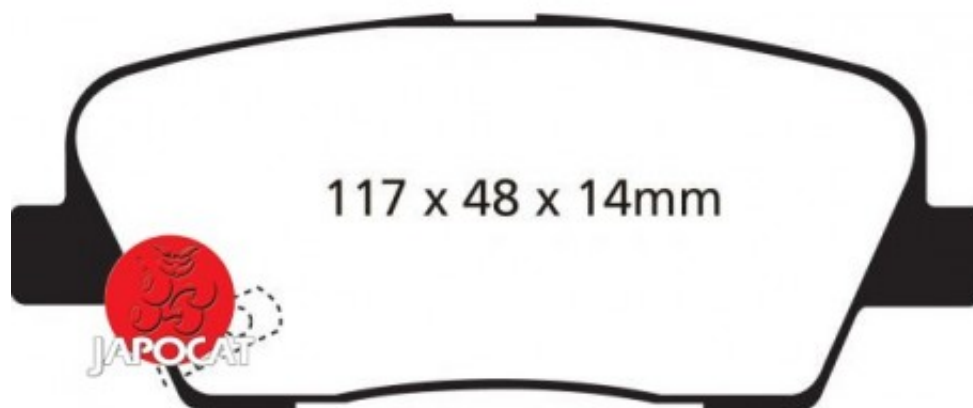

## Fiche produit détaillée

Article : PLAQUETTES de FREIN Arrière EBC Ultimax

Aucune  
image  
disponible

**Summary** L: 117mm - Hauteur 49mm - Ep: 15mm  
De 12/2010 à 12/2012

**Pricelist**

**Features**

**Description**