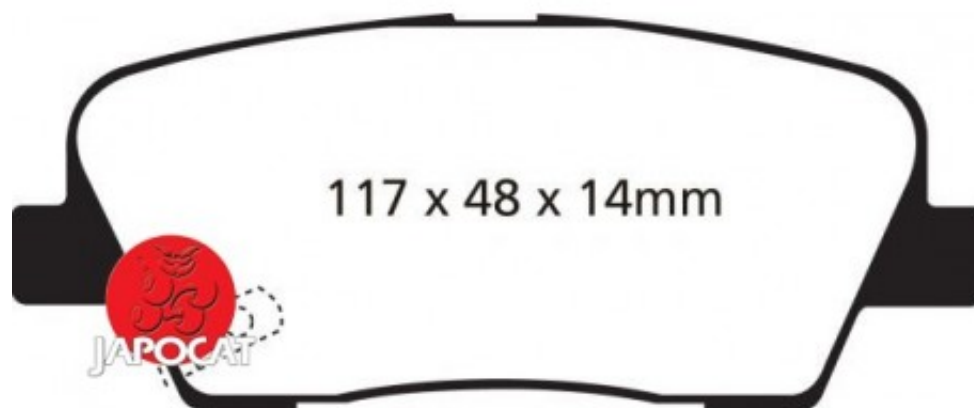

Fiche produit détaillée

Article : PLAQUETTES de FREIN Arrière EBC Ultimax

Aucune
image
disponible

Summary L: 117mm - Hauteur 49mm - Ep: 15mm
De 03/2006 à 12/2012

Pricelist

Features

Description