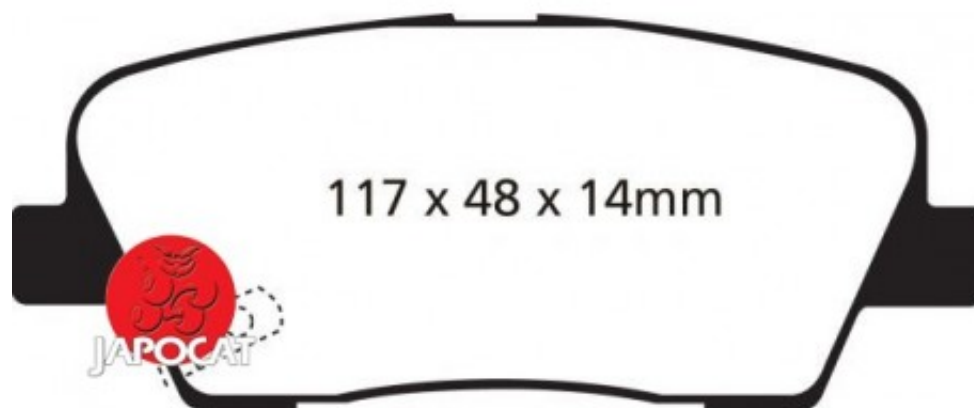

## Fiche produit détaillée

Article : PLAQUETTES de FREIN Arrière EBC Ultimax

Aucune  
image  
disponible

**Summary** L: 117mm - Hauteur 49mm - Ep: 15mm  
De 03/2006 à 12/2012

**Pricelist**

**Features**

**Description**