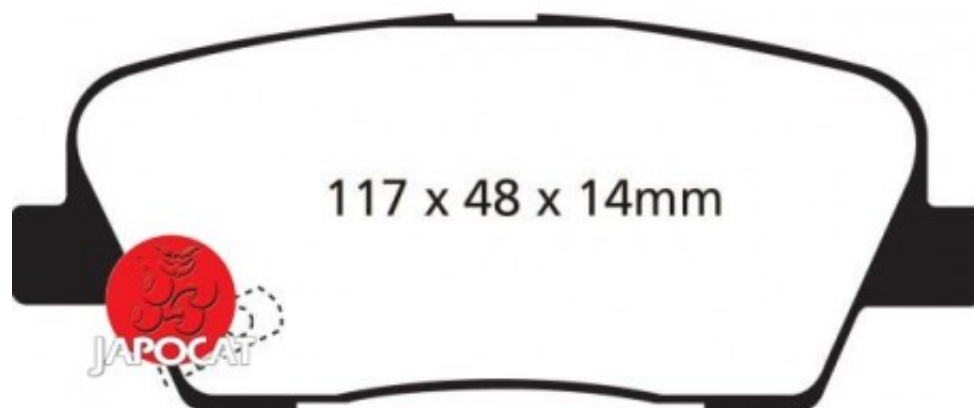

Fiche produit détaillée

Article : PLAQUETTES de FREIN Arrière EBC Ultimax

Aucune
image
disponible

Summary L: 117mm - Hauteur 49mm - Ep: 15mm
De 01/2009 à 12/2012

Pricelist

Features

Description