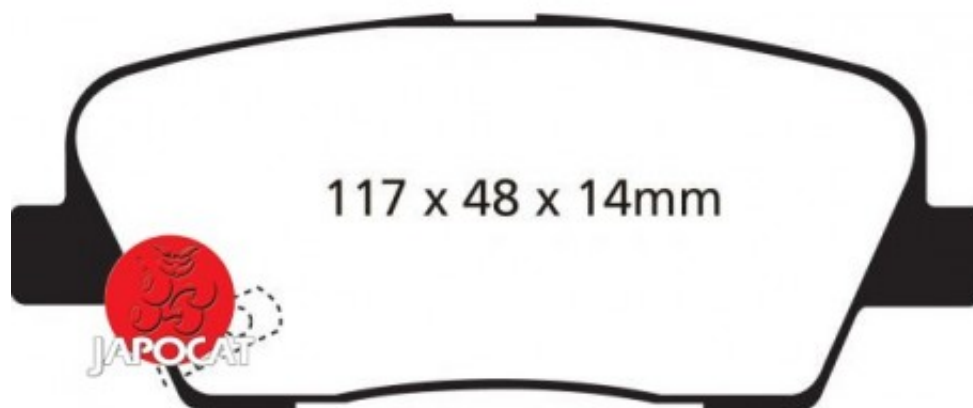

## Fiche produit détaillée

Article : PLAQUETTES de FREIN Arrière EBC Ultimax

Aucune  
image  
disponible

**Summary** L: 117mm - Hauteur 49mm - Ep: 15mm  
De 01/2009 à 12/2012

**Pricelist**

**Features**

**Description**