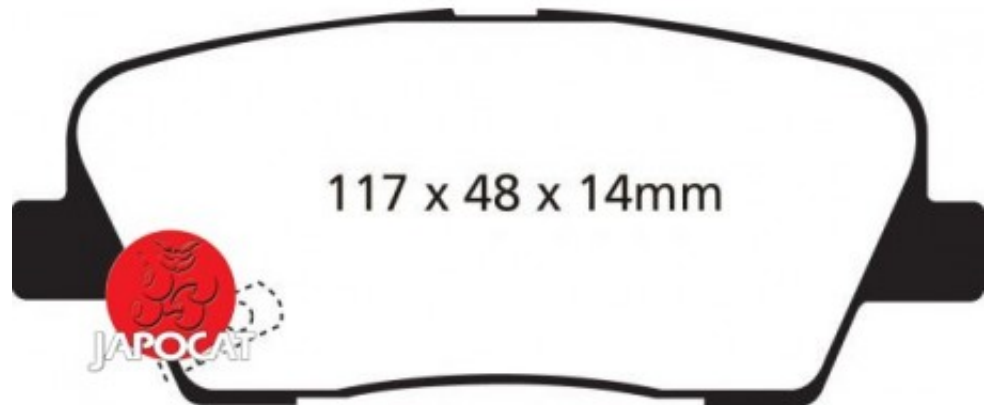

Fiche produit détaillée

Article : PLAQUETTES de FREIN Arrière EBC Ultimax

Aucune
image
disponible

Summary L: 117mm - Hauteur 49mm - Ep: 15mm
De 09/2012 à 12/2015

Pricelist

Features

Description