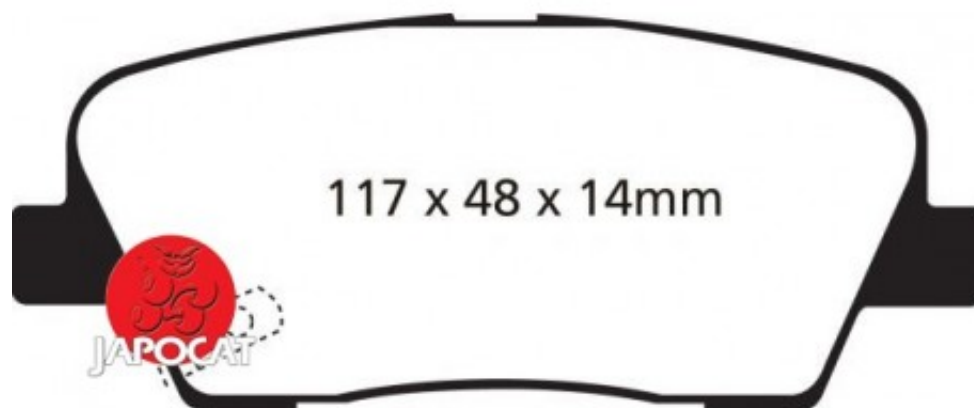

Fiche produit détaillée

Article : PLAQUETTES de FREIN Arrière EBC Ultimax

Aucune
image
disponible

Summary L: 117mm - Hauteur 49mm - Ep: 15mm
De 07/2010 à 12/2012

Pricelist

Features

Description