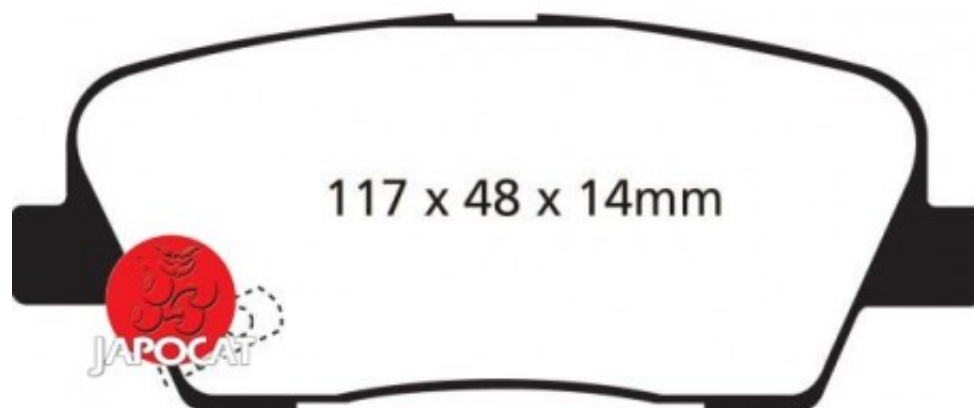

Fiche produit détaillée

Article : PLAQUETTES de FREIN Arrière EBC Ultimax

Aucune
image
disponible

Summary L: 117mm - Hauteur 49mm - Ep: 15mm
De 09/2012 à 12/2015

Pricelist

Features

Description