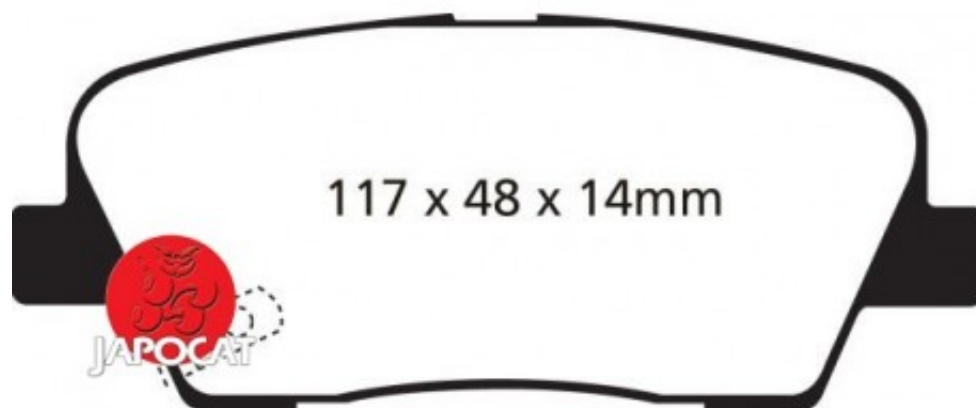

Fiche produit détaillée

Article : PLAQUETTES de FREIN Arrière EBC Ultimax

Aucune
image
disponible

Summary L: 117mm - Hauteur 49mm - Ep: 15mm
A partir de 09/2012

Pricelist

Features

Description