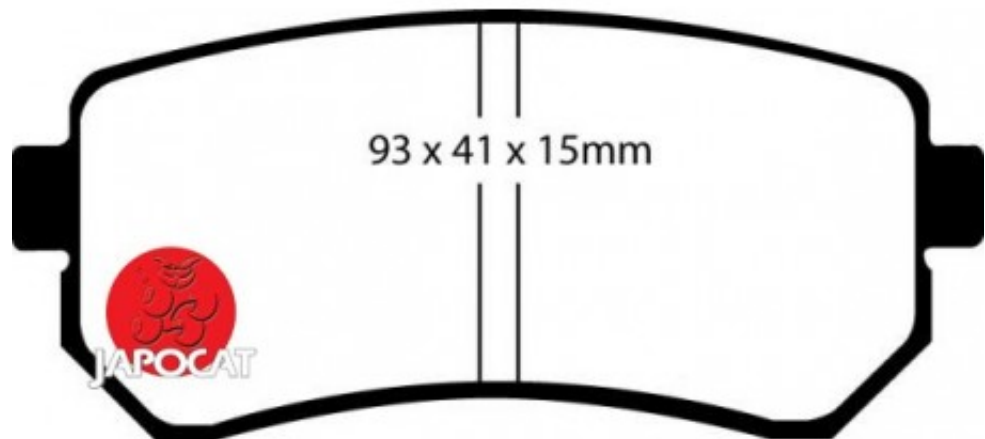

Fiche produit détaillée

Article : PLAQUETTES de FREIN Arrière EBC Ultimax

Aucune
image
disponible

Summary L: 93mm - Hauteur 41mm - Ep: 16mm
De 08/2004 à 03/2010

Pricelist

Features

Description