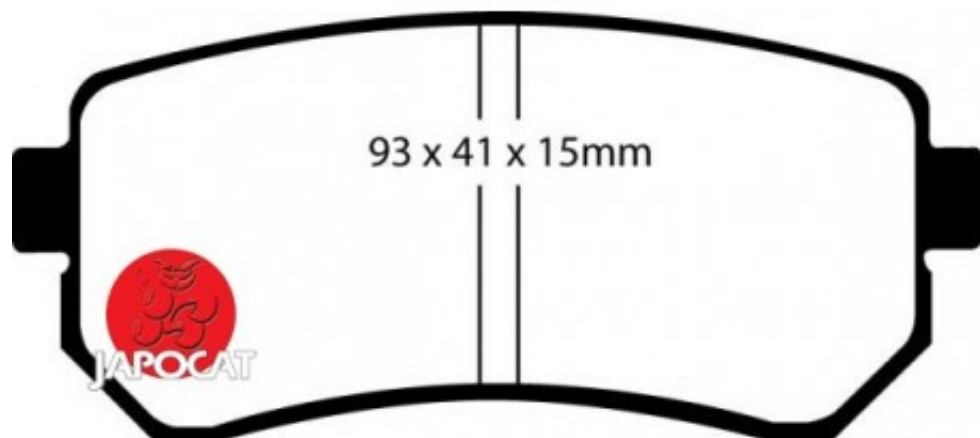

## Fiche produit détaillée

Article : PLAQUETTES de FREIN Arrière EBC Ultimax

Aucune  
image  
disponible

**Summary** L: 93mm - Hauteur 41mm - Ep: 16mm

A partir de 11/2010

**Pricelist**

**Features**

**Description**