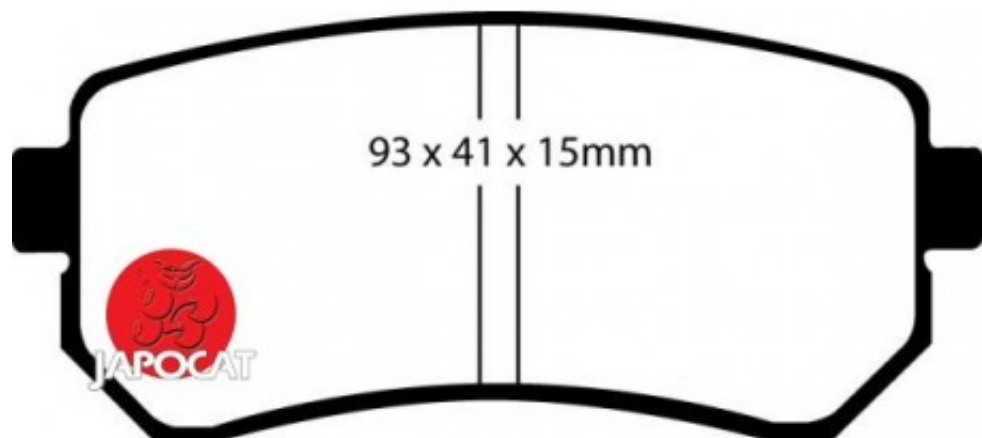

Fiche produit détaillée

Article : PLAQUETTES de FREIN Arrière EBC Ultimax

Aucune
image
disponible

Summary L: 93mm - Hauteur 41mm - Ep: 16mm

A partir de 01/2010

Pricelist

Features

Description