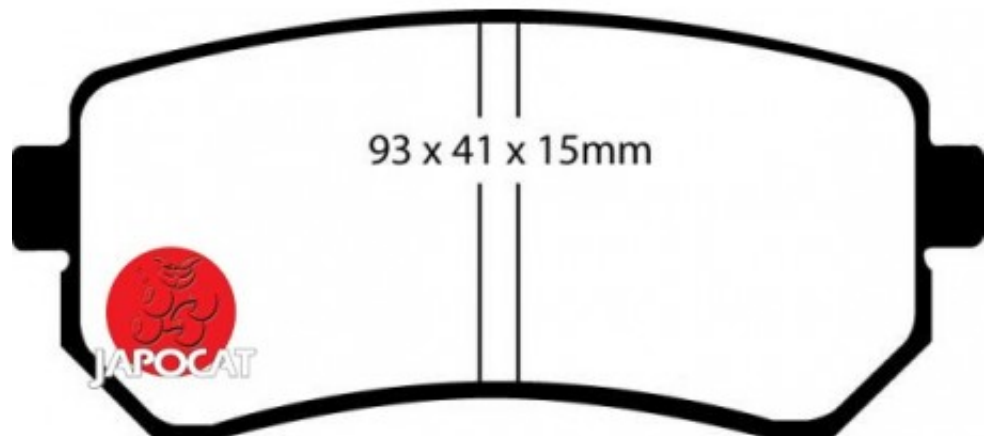

Fiche produit détaillée

Article : PLAQUETTES de FREIN Arrière EBC Ultimax

Aucune
image
disponible

Summary L: 93mm - Hauteur 41mm - Ep: 16mm
A partir de 01/2010

Pricelist

Features

Description