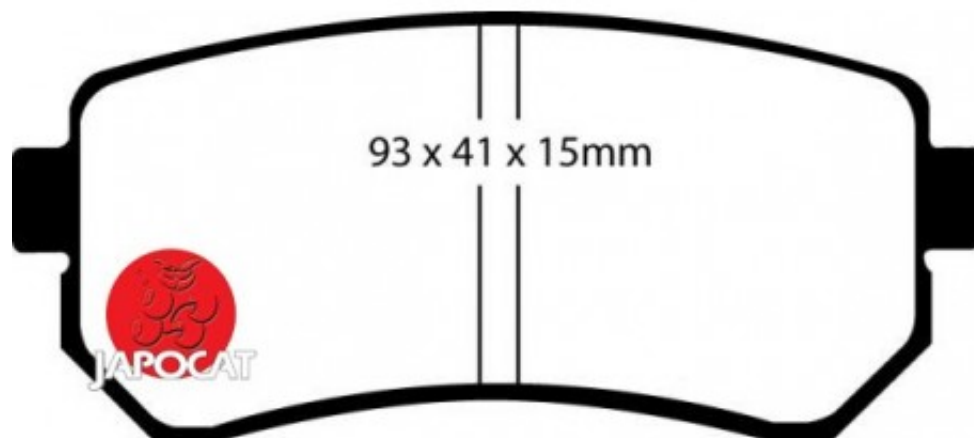

## Fiche produit détaillée

Article : PLAQUETTES de FREIN Arrière EBC Ultimax

Aucune  
image  
disponible

**Summary** L: 93mm - Hauteur 41mm - Ep: 16mm  
De 08/2004 à 03/2010

**Pricelist**

**Features**

**Description**