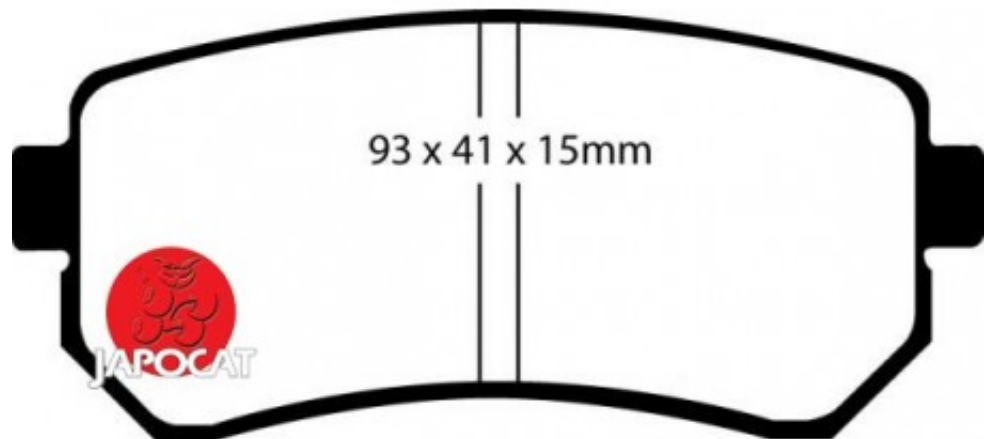

## Fiche produit détaillée

Article : PLAQUETTES de FREIN Arrière EBC Ultimax

Aucune  
image  
disponible

**Summary** L: 93mm - Hauteur 41mm - Ep: 16mm  
De 08/2004 à 03/2010

**Pricelist**

**Features**

**Description**