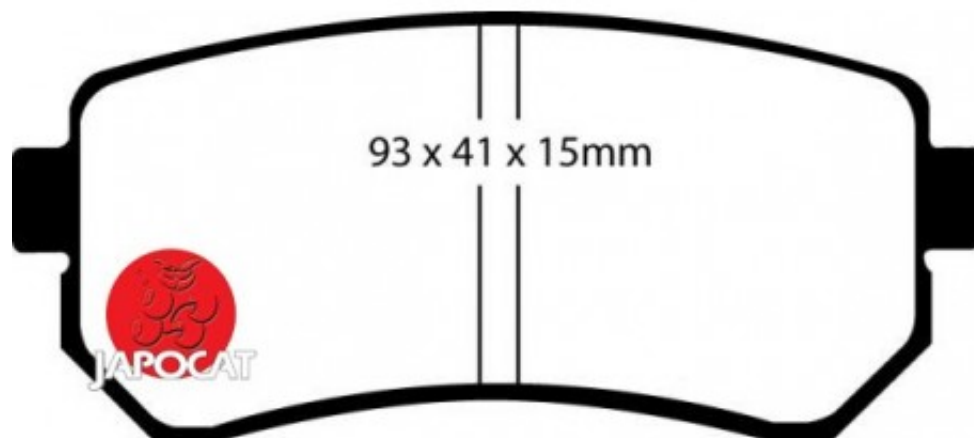

Fiche produit détaillée

Article : PLAQUETTES de FREIN Arrière EBC Ultimax

Aucune
image
disponible

Summary L: 93mm - Hauteur 41mm - Ep: 16mm
De 08/2004 à 03/2010

Pricelist

Features

Description