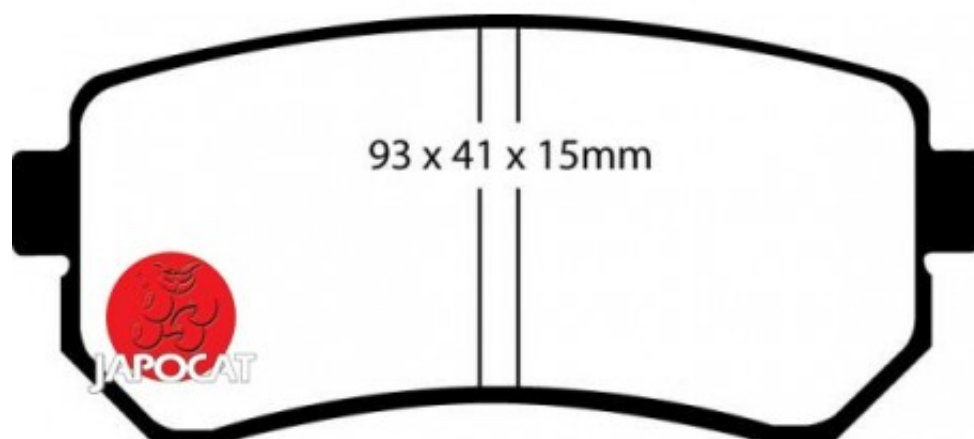

Fiche produit détaillée

Article : PLAQUETTES de FREIN Arrière EBC Ultimax

Aucune
image
disponible

Summary L: 93mm - Hauteur 41mm - Ep: 16mm

A partir de 06/2015

Pricelist

Features

Description