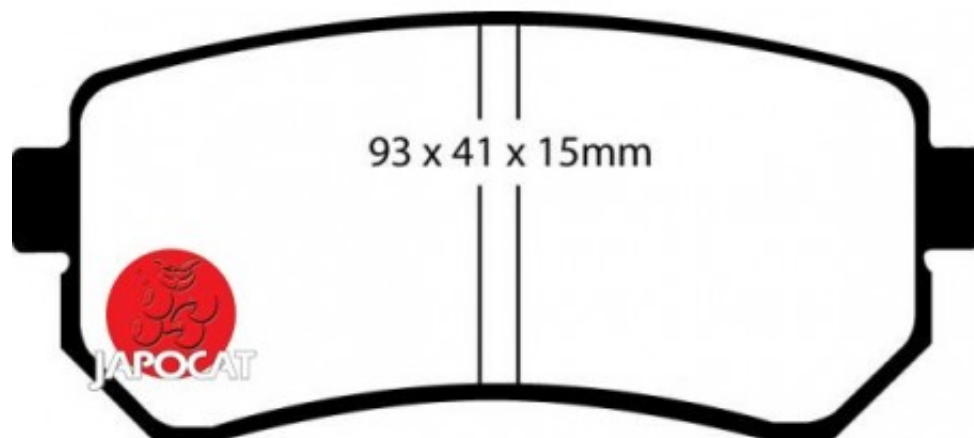

Fiche produit détaillée

Article : PLAQUETTES de FREIN Arrière EBC Ultimax

Aucune
image
disponible

Summary L: 93mm - Hauteur 41mm - Ep: 16mm

A partir de 06/2015

Pricelist

Features

Description