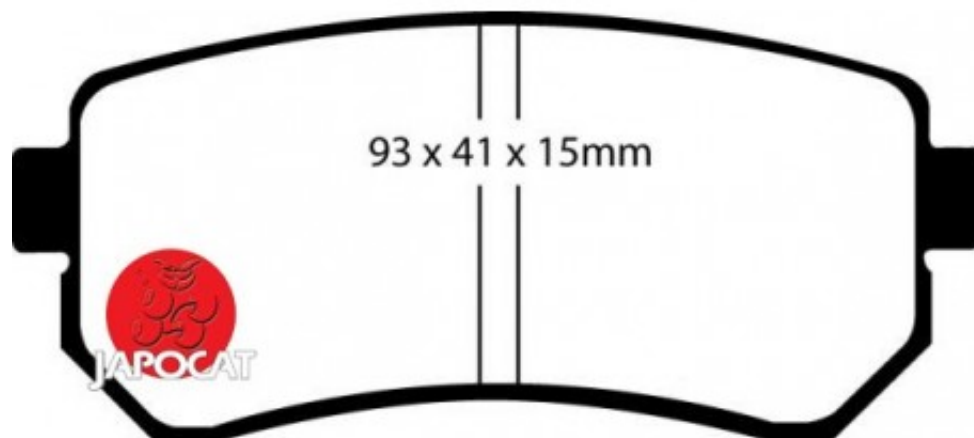

Fiche produit détaillée

Article : PLAQUETTES de FREIN Arrière EBC Ultimax

Aucune
image
disponible

Summary L: 93mm - Hauteur 41mm - Ep: 16mm

A partir de 05/2015

Pricelist

Features

Description