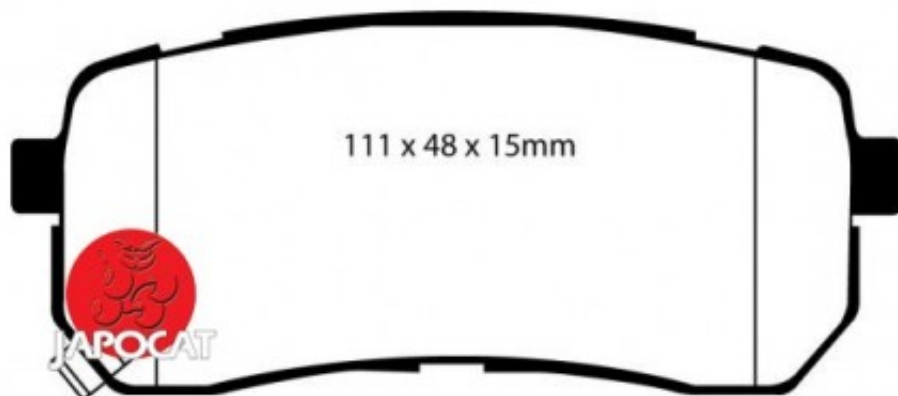

Fiche produit détaillée

Article : PLAQUETTES de FREIN Arrière EBC Ultimax

Aucune
image
disponible

Summary L: 110mm - Hauteur 48mm - Ep: 15mm

A partir de 01/2011

Pricelist

Features

Description