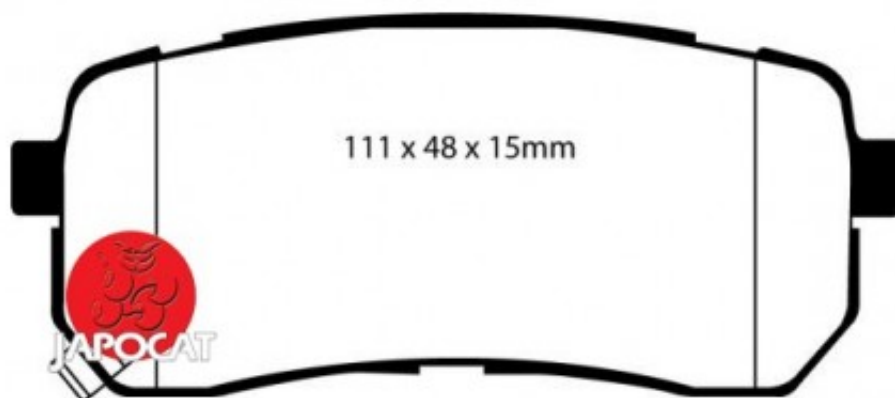

Fiche produit détaillée

Article : PLAQUETTES de FREIN Arrière EBC Ultimax

Aucune
image
disponible

Summary L: 110mm - Hauteur 48mm - Ep: 15mm

A partir de 09/2008

Pricelist

Features

Description