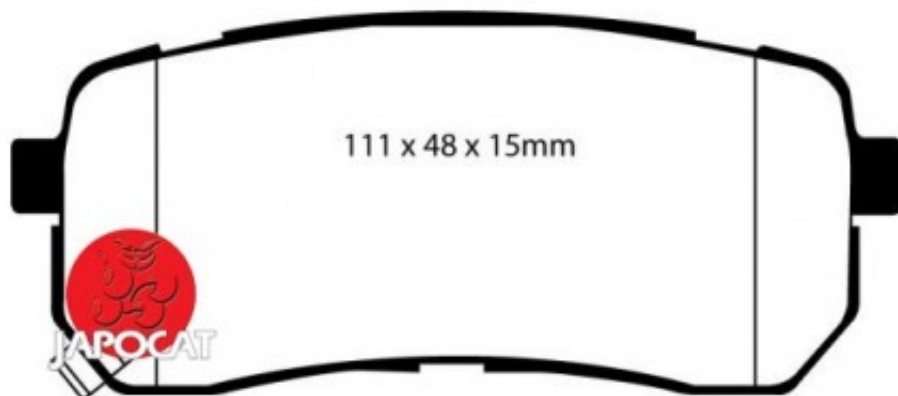

Fiche produit détaillée

Article : PLAQUETTES de FREIN Arrière EBC Ultimax

Aucune
image
disponible

Summary L: 110mm - Hauteur 48mm - Ep: 15mm

A partir de 09/2011

Pricelist

Features

Description