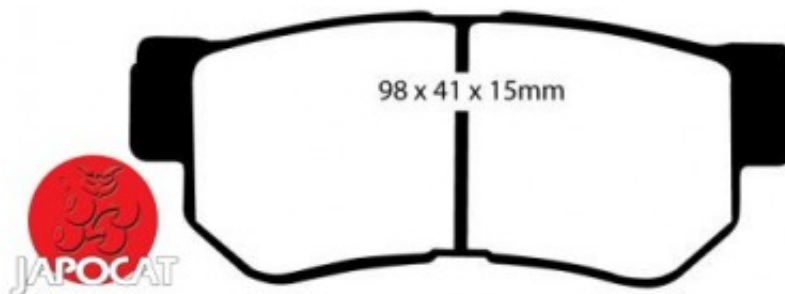

## Fiche produit détaillée

Article : PLAQUETTES de FREIN Arrière

Aucune  
image  
disponible

**Summary** L: 98,6mm - Hauteur 40,7mm - Ep: 15,5mm  
De 08/2004 à 03/2010

**Pricelist**

**Features**

**Description**