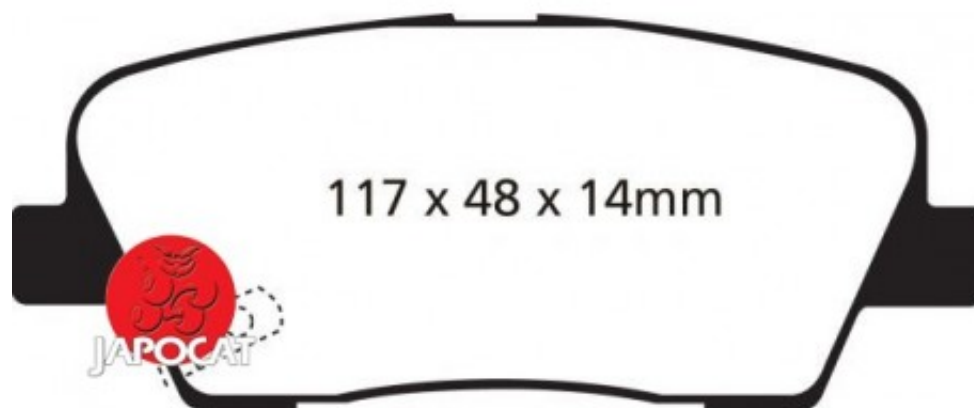

Fiche produit détaillée

Article : PLAQUETTES de FREIN Arrière

Aucune
image
disponible

Summary L: 117mm - Hauteur 49mm - Ep: 15mm
A partir de 09/2012

Pricelist

Features

Description