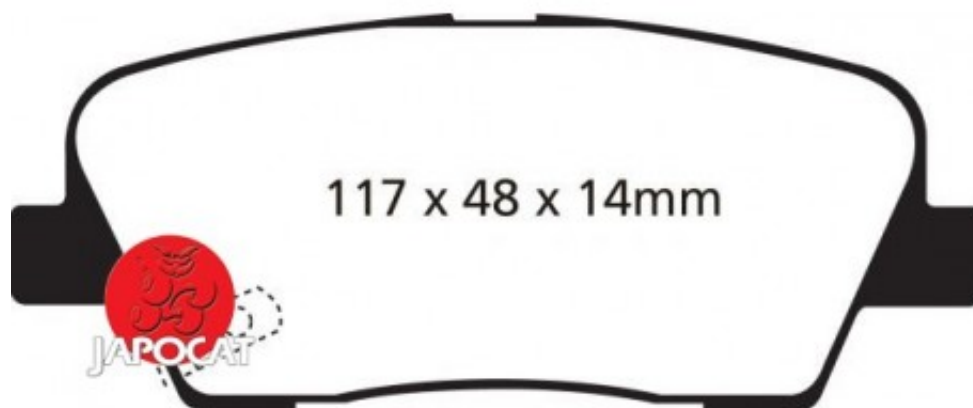

Fiche produit détaillée

Article : PLAQUETTES de FREIN Arrière

Aucune
image
disponible

Summary L: 117mm - Hauteur 49mm - Ep: 15mm
De 09/2012 à 12/2015

Pricelist

Features

Description