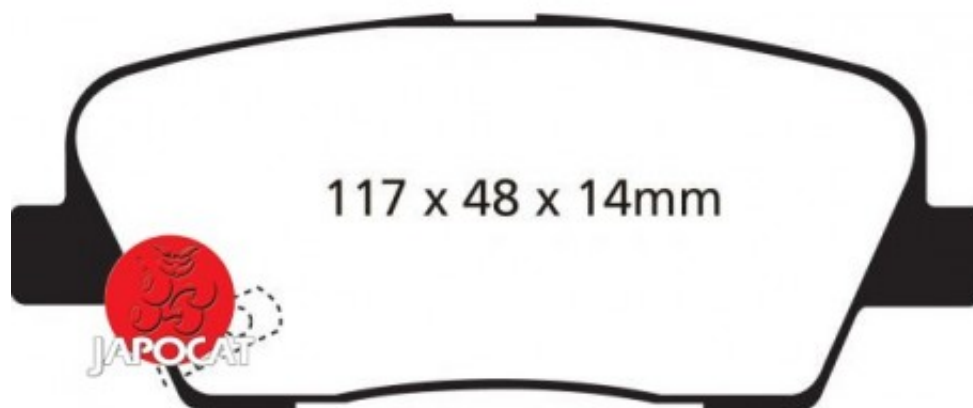

## Fiche produit détaillée

Article : PLAQUETTES de FREIN Arrière

Aucune  
image  
disponible

**Summary** L: 117mm - Hauteur 49mm - Ep: 15mm  
De 03/2006 à 08/2012

**Pricelist**

**Features**

**Description**