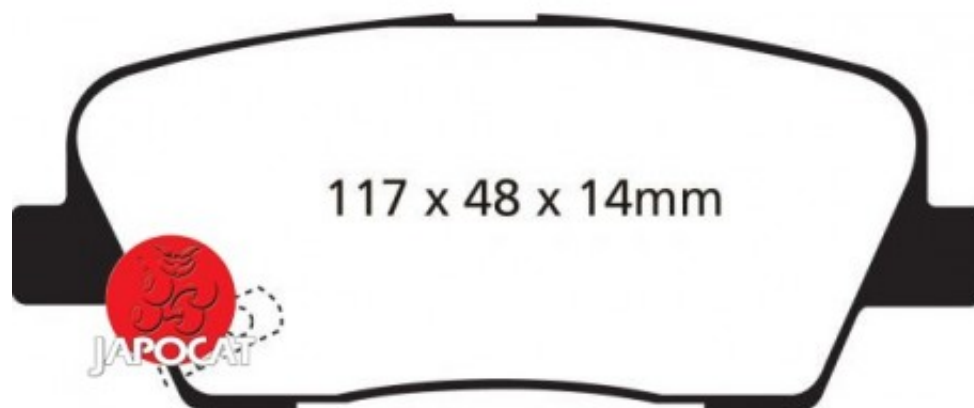

## Fiche produit détaillée

Article : PLAQUETTES de FREIN Arrière

Aucune  
image  
disponible

**Summary** L: 117mm - Hauteur 49mm - Ep: 15mm  
De 03/2006 à 08/2012

**Pricelist**

**Features**

**Description**