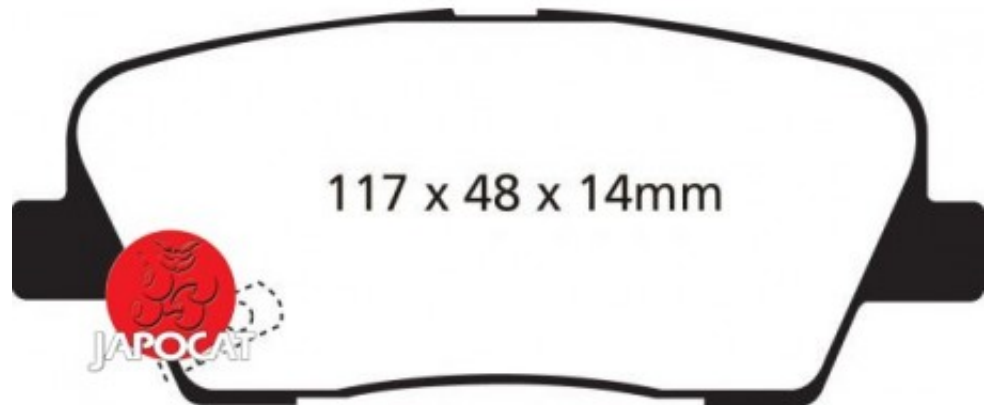

Fiche produit détaillée

Article : PLAQUETTES de FREIN Arrière

Aucune
image
disponible

Summary L: 117mm - Hauteur 49mm - Ep: 15mm
De 07/2010 à 12/2012

Pricelist

Features

Description