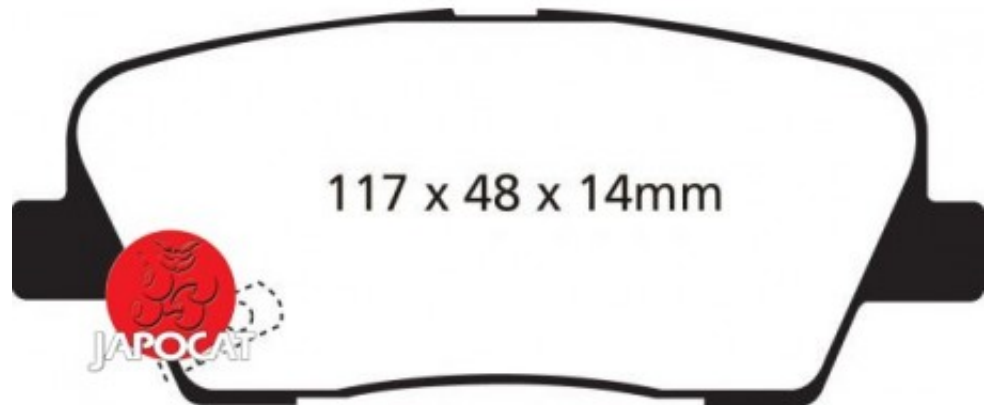

Fiche produit détaillée

Article : PLAQUETTES de FREIN Arrière

Aucune
image
disponible

Summary L: 117mm - Hauteur 49mm - Ep: 15mm
De 12/2010 à 12/2012

Pricelist

Features

Description