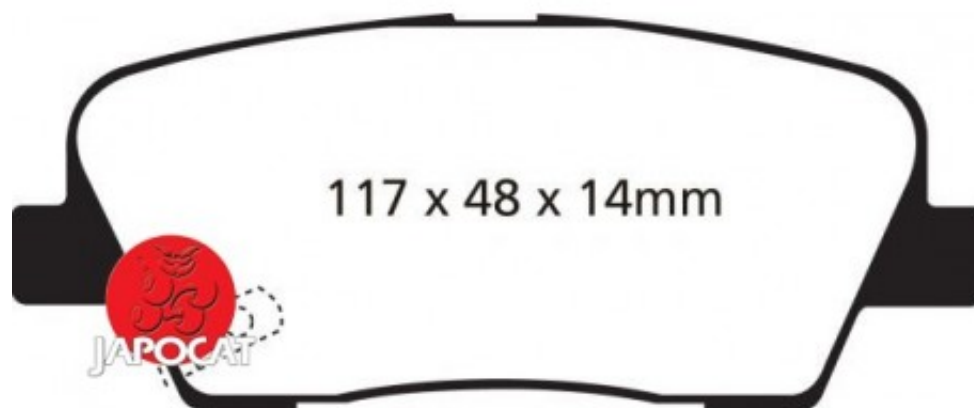

Fiche produit détaillée

Article : PLAQUETTES de FREIN Arrière

Aucune
image
disponible

Summary L: 117mm - Hauteur 49mm - Ep: 15mm
De 12/2010 à 12/2012

Pricelist

Features

Description