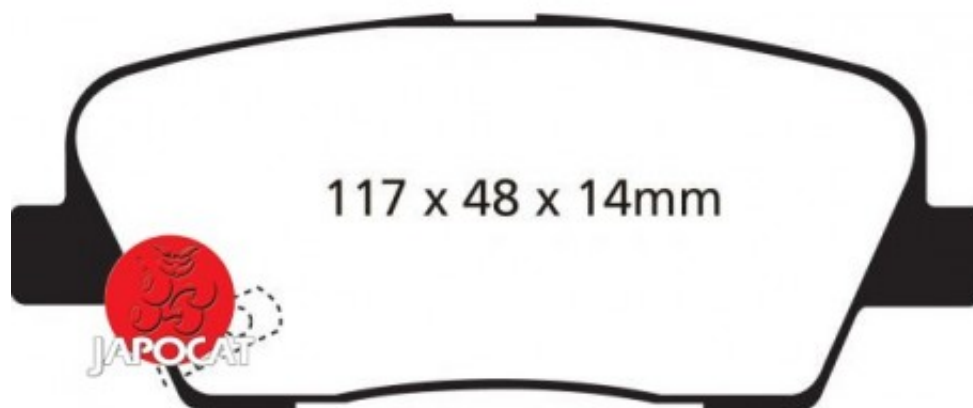

## Fiche produit détaillée

Article : PLAQUETTES de FREIN Arrière

Aucune  
image  
disponible

**Summary** L: 117mm - Hauteur 49mm - Ep: 15mm  
De 03/2006 à 12/2012

**Pricelist**

**Features**

**Description**