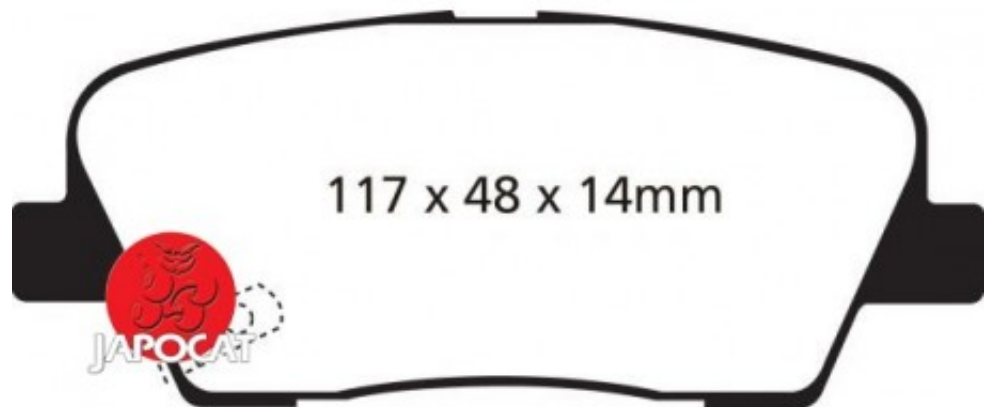

Fiche produit détaillée

Article : PLAQUETTES de FREIN Arrière

Aucune
image
disponible

Summary L: 117mm - Hauteur 49mm - Ep: 15mm
De 03/2006 à 12/2012

Pricelist

Features

Description