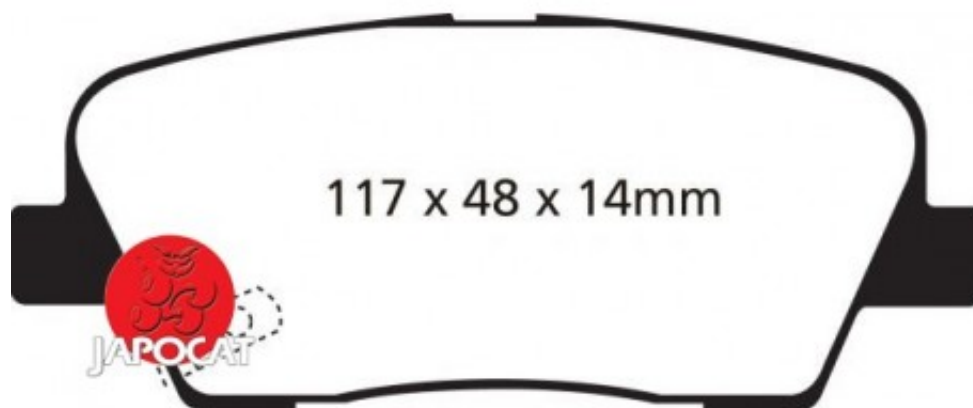

Fiche produit détaillée

Article : PLAQUETTES de FREIN Arrière

Aucune
image
disponible

Summary L: 117mm - Hauteur 49mm - Ep: 15mm
De 03/2006 à 12/2012

Pricelist

Features

Description