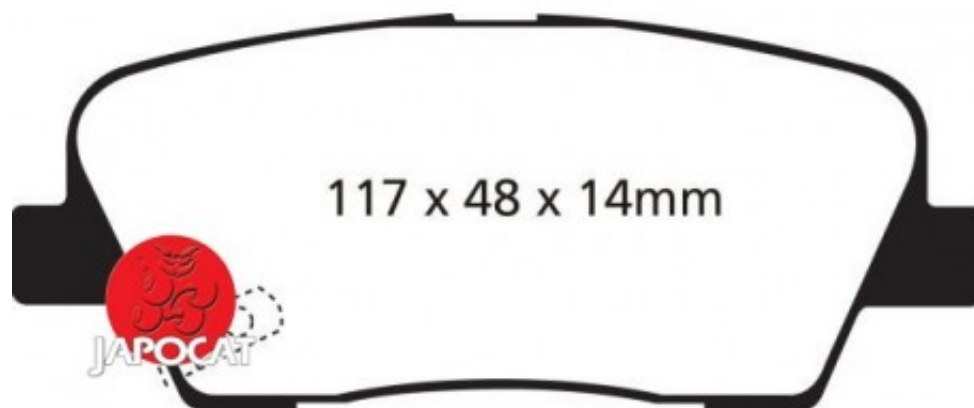

Fiche produit détaillée

Article : PLAQUETTES de FREIN Arrière

Aucune
image
disponible

Summary L: 117mm - Hauteur 49mm - Ep: 15mm
De 01/2009 à 12/2012

Pricelist

Features

Description