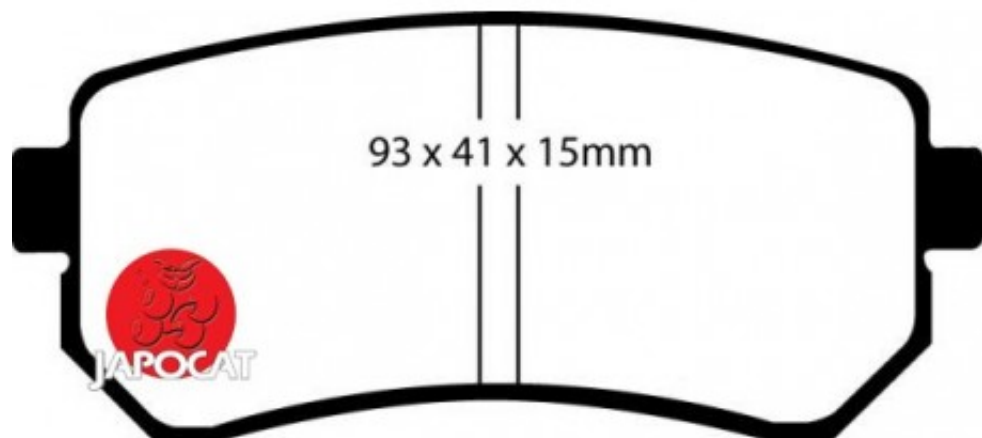

Fiche produit détaillée

Article : PLAQUETTES de FREIN Arrière

Aucune
image
disponible

Summary L: 93mm - Hauteur 41mm - Ep: 16mm

A partir de 11/2010

Pricelist

Features

Description