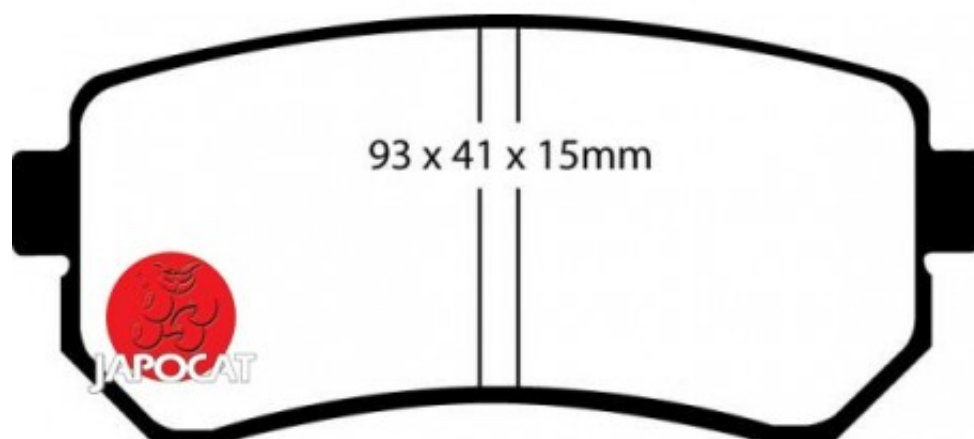

Fiche produit détaillée

Article : PLAQUETTES de FREIN Arrière

Aucune
image
disponible

Summary L: 93mm - Hauteur 41mm - Ep: 16mm

A partir de 01/2010

Pricelist

Features

Description