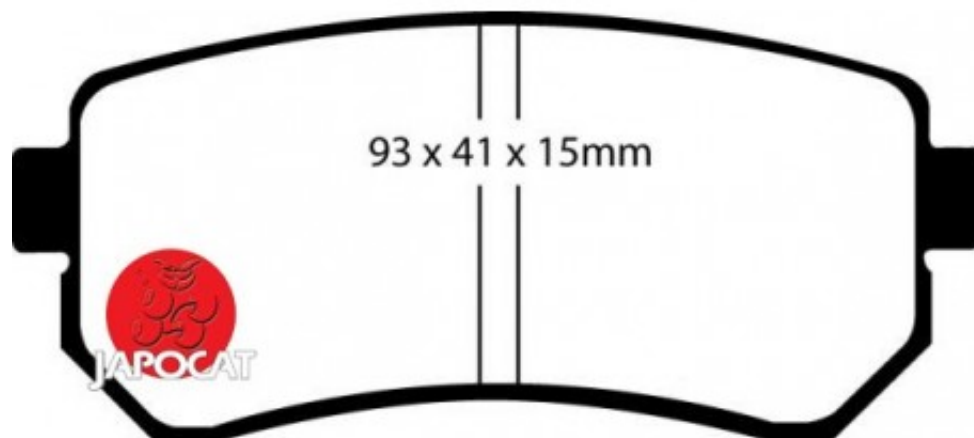

## Fiche produit détaillée

Article : PLAQUETTES de FREIN Arrière

Aucune  
image  
disponible

**Summary** L: 93mm - Hauteur 41mm - Ep: 16mm

A partir de 01/2010

**Pricelist**

**Features**

**Description**