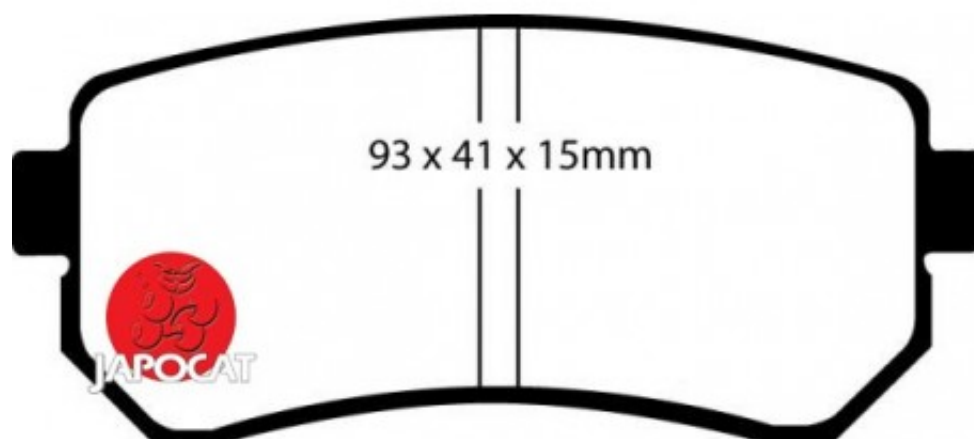

Fiche produit détaillée

Article : PLAQUETTES de FREIN Arrière

Aucune
image
disponible

Summary L: 93mm - Hauteur 41mm - Ep: 16mm
De 08/2004 à 03/2010

Pricelist

Features

Description