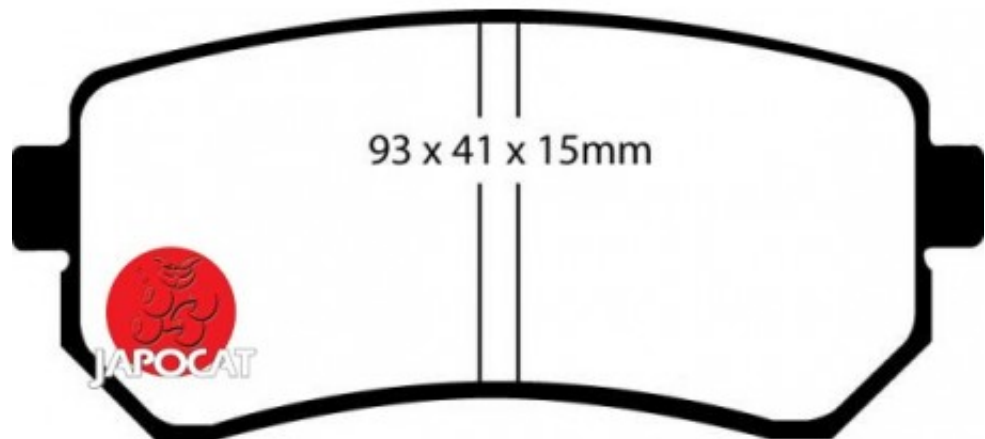

Fiche produit détaillée

Article : PLAQUETTES de FREIN Arrière

Aucune
image
disponible

Summary L: 93mm - Hauteur 41mm - Ep: 16mm
De 08/2004 à 03/2010

Pricelist

Features

Description