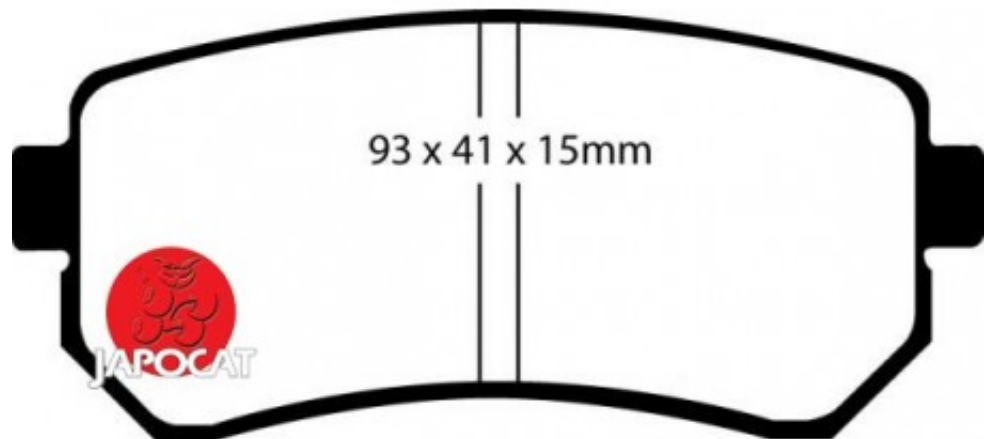

## Fiche produit détaillée

Article : PLAQUETTES de FREIN Arrière

Aucune  
image  
disponible

**Summary** L: 93mm - Hauteur 41mm - Ep: 16mm  
De 08/2004 à 03/2010

**Pricelist**

**Features**

**Description**