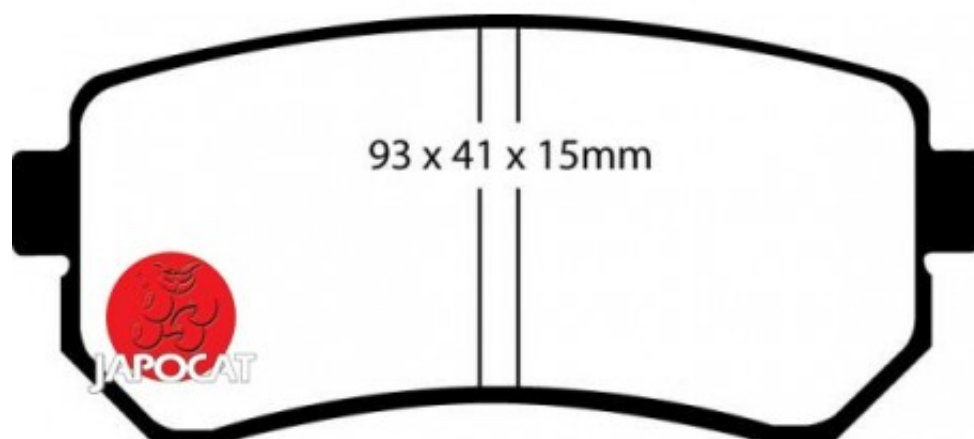

Fiche produit détaillée

Article : PLAQUETTES de FREIN Arrière

Aucune
image
disponible

Summary L: 93mm - Hauteur 41mm - Ep: 16mm

A partir de 06/2015

Pricelist

Features

Description