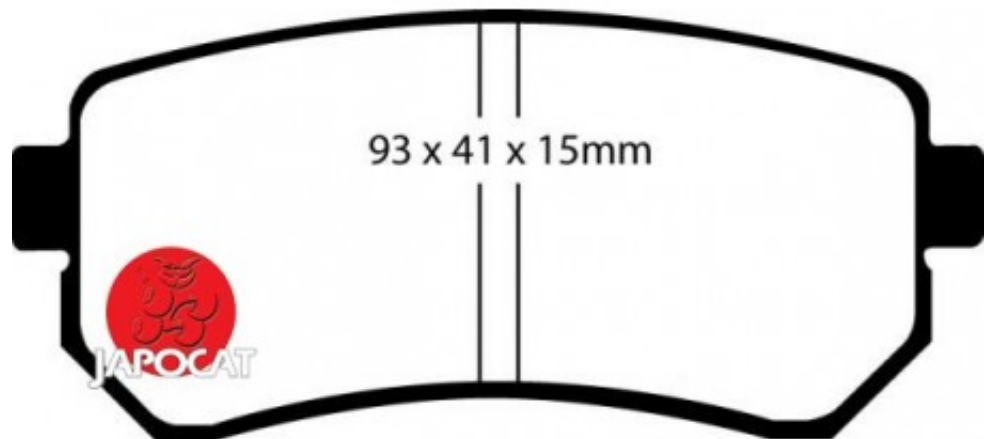

## Fiche produit détaillée

Article : PLAQUETTES de FREIN Arrière

Aucune  
image  
disponible

**Summary** L: 93mm - Hauteur 41mm - Ep: 16mm  
A partir de 06/2015

**Pricelist**

**Features**

**Description**