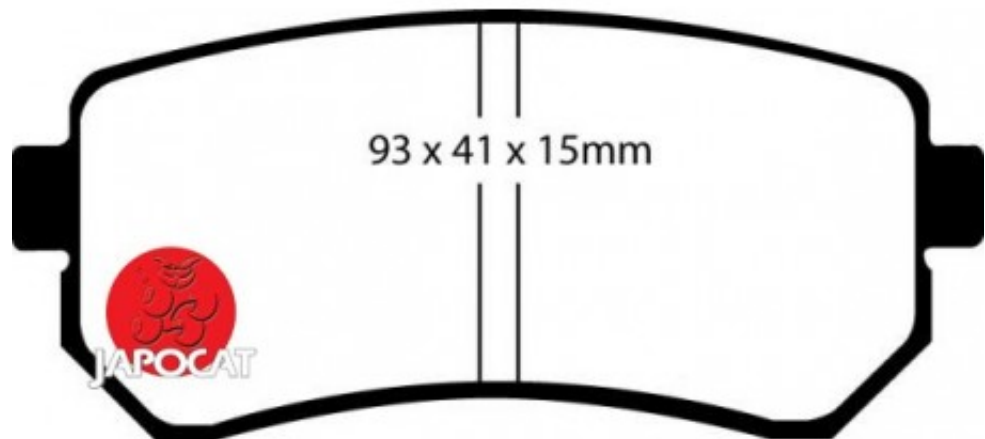

Fiche produit détaillée

Article : PLAQUETTES de FREIN Arrière

Aucune
image
disponible

Summary L: 93mm - Hauteur 41mm - Ep: 16mm
A partir de 06/2015

Pricelist

Features

Description